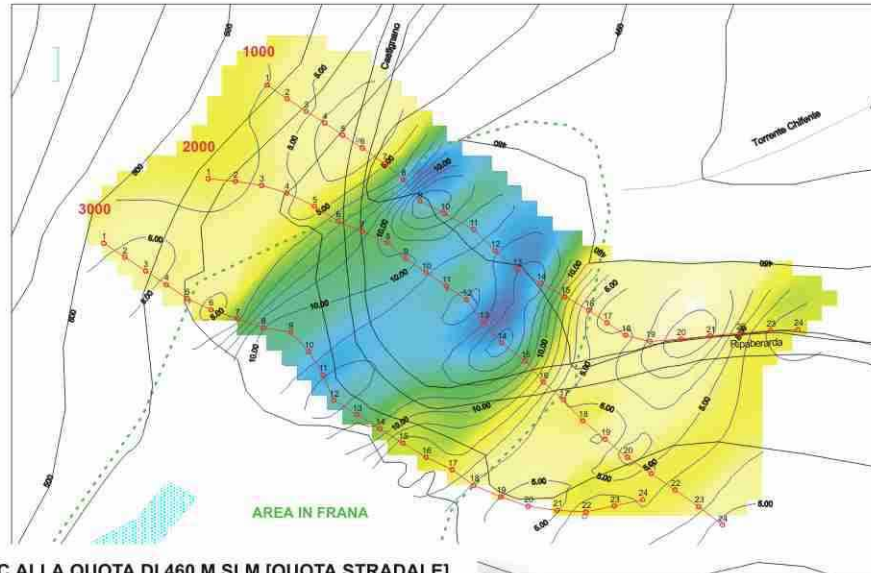

MAPPA DELLE ISOPACHE DEI TERRENI CON VELOCITA' INFERIORE A 1.0 KM/SEC

SEZIONE IN VELOCITA' IN KM/SEC ALLA QUOTA DI 460 M SLM [QUOTA STRADALE]