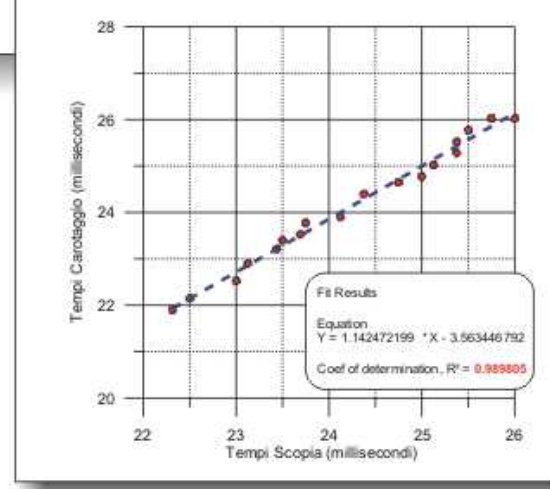

**FIT DATI DA -51.0 A -59.5 M DAL P.C.
SCOPIA PARATIA - CAROTAGGIO TERRENO**

Scopia pali

PROGEO S.r.L.
Via Talete 10/B
47100 Forlì
tel. 0543/723580
fax. 0543/721486
Email: mail.progeo@gmail.com
Web: www.progeo.info