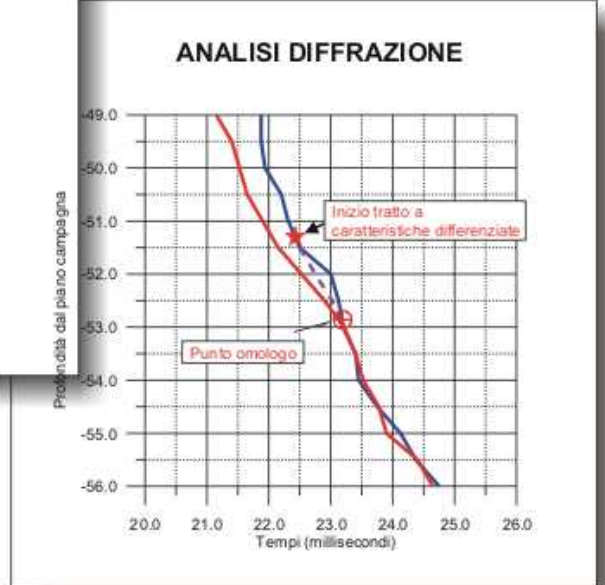

**FIT DATI DA -51.0 A -59.5 M DAL P.C.
SCOPIA PARATIA - CAROTAGGIO TERRENO**

Scopia pali

PROGEO S.r.L.
Via Talete 10/B
47100 Forlì
tel. 0543/723580
fax. 0543/721486
Email: mail.progeo@gmail.com
Web: www.progeo.info